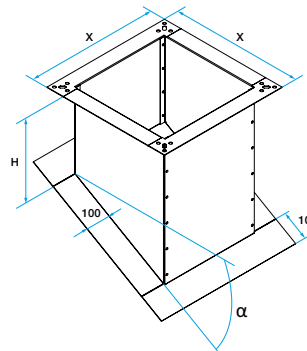

### Données dimensionnelles

Références	X (mm)	Poids (kg)
11021081	691	18

Encombrement souche terrasse (mm)

Encombrement souche toiture (mm)