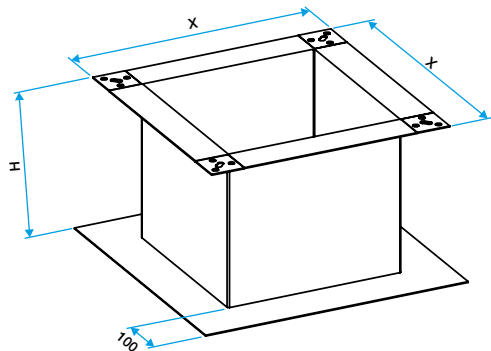

### Données dimensionnelles

Références	X (mm)	Poids (kg)
11021081	691	18

Encombrement souche terrasse (mm)

Encombrement souche toiture (mm)