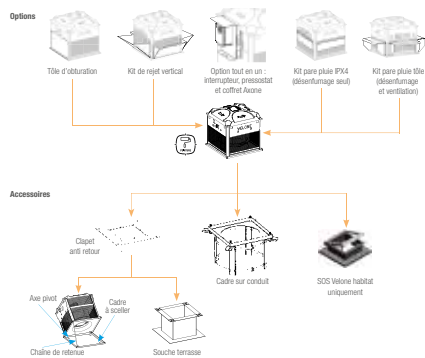

Installation

Accessoires et options pour VELONE