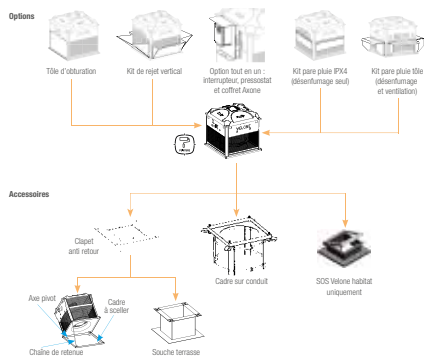

Installation

Accessoires et options pour VELONE