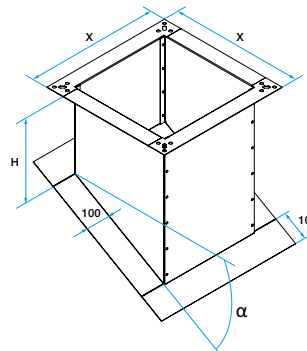

### Données dimensionnelles

Références	X (mm)	Poids (kg)
11021082	827	25

Encombrement souche terrasse (mm)

Encombrement souche toiture (mm)