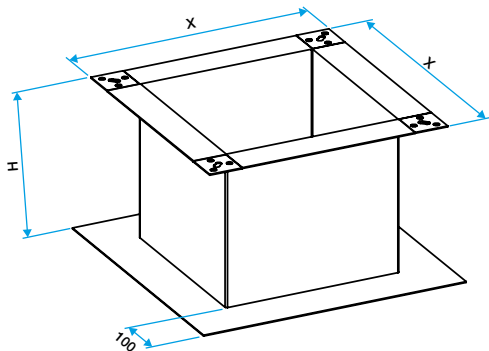

### Données dimensionnelles

Références	X (mm)	Poids (kg)
11021082	827	25

Encombrement souche terrasse (mm)

Encombrement souche toiture (mm)