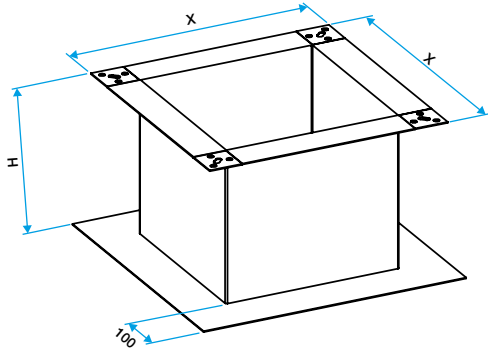

### Données dimensionnelles

Références	X (mm)	Poids (kg)
11021143	977	37

Encombrement souche terrasse (mm)

Encombrement souche toiture (mm)