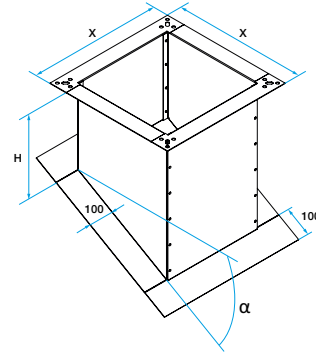

### Données dimensionnelles

Références	X (mm)	Poids (kg)
11021143	977	37

Encombrement souche terrasse (mm)

Encombrement souche toiture (mm)