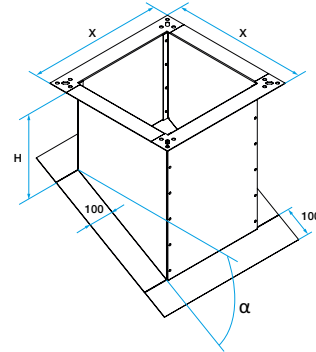

### Données dimensionnelles

Références	X (mm)	Poids (kg)
11021141	691	25

Encombrement souche terrasse (mm)

Encombrement souche toiture (mm)