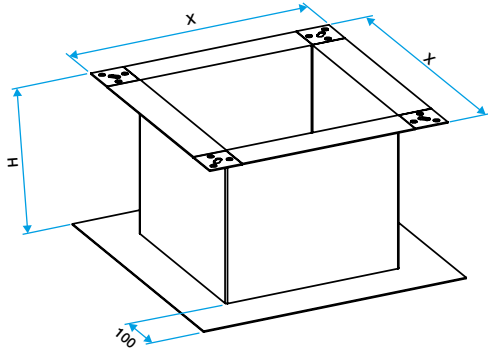

### Données dimensionnelles

Références	X (mm)	Poids (kg)
11021141	691	25

Encombrement souche terrasse (mm)

Encombrement souche toiture (mm)