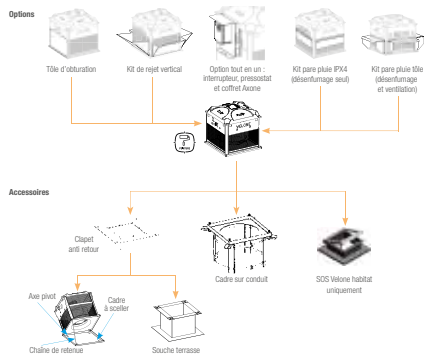

Installation

Accessoires et options pour VELONE