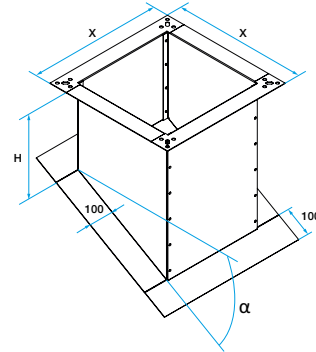

Encombrement souche toiture (mm)