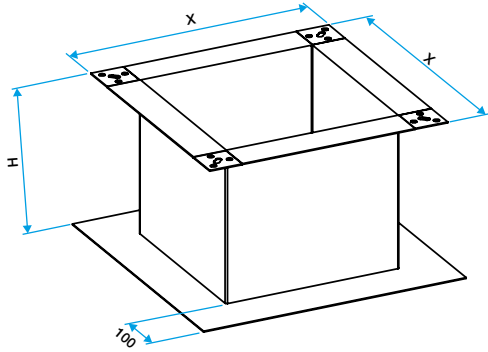

Domaines d'application

Neuf, Rénovation, Locaux tertiaires

Mise en oeuvre

- fixation de la souche terrasse directement sur le toit.

Caractéristiques principales

- acier galvanisé,
- compatible avec le clapet anti-retour,
- souche toiture: préciser l'inclinaison du toit en degré (°) à la commande.

Données générales

Références	Matériau principal
11021142	Acier galvanisé

Accessoire tourelle de désenfumage

11021142

Souche terrasse H500 8.5 / 13.0

Données dimensionnelles

Références	X (mm)	Poids (kg)
11021142	827	31