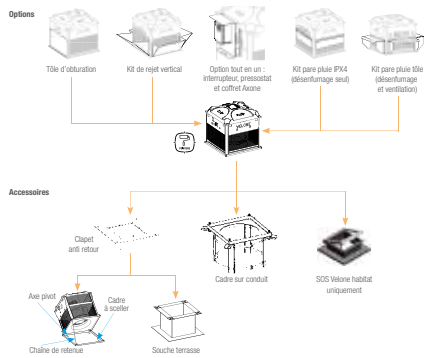

Accessoire tourelle de désenfumage

11021142

Souche terrasse H500 8.5 / 13.0

Souche terrasse VELONE

Description produit

La souche terrasse et la souche toiture permettent respectivement le montage sur un toit horizontal et le montage sur un toit en pente ne disposant pas de souche maçonnée.

Domaines d'application

Neuf, Rénovation, Locaux tertiaires

Mise en oeuvre

- fixation de la souche terrasse directement sur le toit.

Caractéristiques principales

- acier galvanisé,
- compatible avec le clapet anti-retour,
- souche toiture: préciser l'inclinaison du toit en degré (°) à la commande.

Données générales

Références	Matériau principal
11021142	Acier galvanisé

Accessoire tourelle de désenfumage

11021142

Souche terrasse H500 8.5 / 13.0

Données dimensionnelles

Références	X (mm)	Poids (kg)
11021142	827	31

Encombrement souche terrasse (mm)

Encombrement souche toiture (mm)

Installation

Accessoires et options pour VELONE