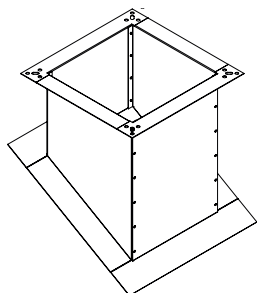

Accessoire tourelle de désenfumage

11021085

Souche toiture 1.2/1.5/3.2

Souche toiture VELONE

Description produit

La souche terrasse et la souche toiture permettent respectivement le montage sur un toit horizontal et le montage sur un toit en pente ne disposant pas de souche maçonnée.

Domaines d'application

Neuf, Rénovation, Locaux tertiaires

Mise en oeuvre

- fixation de la souche terrasse directement sur le toit.

Caractéristiques principales

- acier galvanisé,
- compatible avec le clapet anti-retour,
- souche toiture: préciser l'inclinaison du toit en degré (°) à la commande.

Souche toiture 1.2/1.5/3.2

Données dimensionnelles

Références	H (mm)	X (mm)	Poids (kg)
11021085	334	526	11

Encombrement souche terrasse (mm)

Encombrement souche toiture (mm)

Installation

Accessoires et options pour VELONE