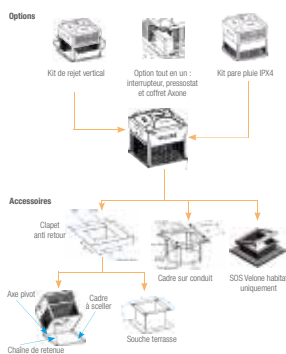

Accessoire tourelle de désenfumage

11021085

Souche toiture 1.2/1.5/3.2

Souche toiture VELONE

Description produit

La souche terrasse et la souche toiture permettent respectivement le montage sur un toit horizontal et le montage sur un toit en pente ne disposant pas de souche maçonnée.

Domaines d'application

Neuf, Rénovation, Locaux tertiaires

Mise en oeuvre

- fixation de la souche terrasse directement sur le toit.

Caractéristiques principales

- acier galvanisé,
- compatible avec le clapet anti-retour,
- souche toiture: préciser l'inclinaison du toit en degré (°) à la commande.

Souche toiture 1.2/1.5/3.2

Données dimensionnelles

Références	H (mm)	X (mm)	Poids (kg)
11021085	334	526	11

Encombrement souche terrasse (mm)

Encombrement souche toiture (mm)

Installation

Accessoires et options pour VELONE