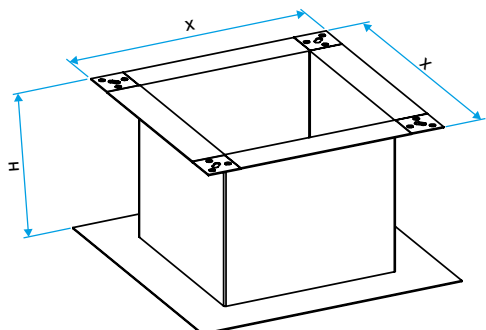

Domaines d'application

Neuf, Rénovation, Locaux tertiaires

Mise en oeuvre

- fixation de la souche terrasse directement sur le toit.

Caractéristiques principales

- acier galvanisé,
- compatible avec le clapet anti-retour,
- souche toiture: préciser l'inclinaison du toit en degré (°) à la commande.

Souche toiture 1.2/1.5/3.2

Données dimensionnelles

Références	H (mm)	X (mm)	Poids (kg)
11021085	334	526	11

Encombrement souche terrasse (mm)

Encombrement souche toiture (mm)

Installation

Accessoires et options pour VELONE