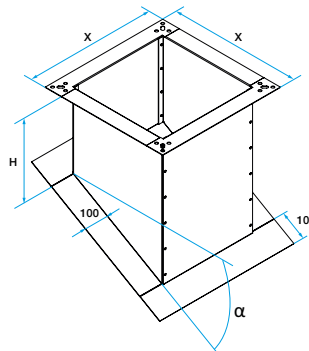

Souche toiture 1.2/1.5/3.2

Données dimensionnelles

Références	H (mm)	X (mm)	Poids (kg)
11021085	334	526	11

Encombrement souche terrasse (mm)

Encombrement souche toiture (mm)

Installation

Accessoires et options pour VELONE