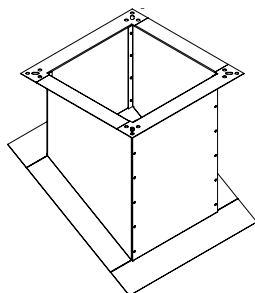

Accessoire tourelle de désenfumage

11021088

Souche toiture 20/27

Souche toiture VELONE

Description produit

La souche terrasse et la souche toiture permettent respectivement le montage sur un toit horizontal et le montage sur un toit en pente ne disposant pas de souche maçonnée.

Domaines d'application

Neuf, Rénovation, Locaux tertiaires

Mise en oeuvre

- fixation de la souche terrasse directement sur le toit.

Caractéristiques principales

- acier galvanisé,
- compatible avec le clapet anti-retour,
- souche toiture: préciser l'inclinaison du toit en degré (°) à la commande.

Options

base

Données générales

Références	Matériau principal
11021088	Acier galvanisé

Accessoire tourelle de désenfumage

11021088

Souche toiture 20/27

Données dimensionnelles

Références	H (mm)	X (mm)	Poids (kg)
11021088	334	977	20

Encombrement souche terrasse (mm)

Encombrement souche toiture (mm)

Installation

Accessoires et options pour VELONE