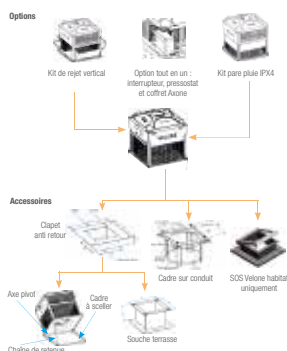

Accessoire tourelle de désenfumage

11021088

Souche toiture 20/27

Souche toiture VELONE

Description produit

La souche terrasse et la souche toiture permettent respectivement le montage sur un toit horizontal et le montage sur un toit en pente ne disposant pas de souche maçonnée.

Domaines d'application

Neuf, Rénovation, Locaux tertiaires

Mise en oeuvre

- fixation de la souche terrasse directement sur le toit.

Caractéristiques principales

- acier galvanisé,
- compatible avec le clapet anti-retour,
- souche toiture: préciser l'inclinaison du toit en degré (°) à la commande.

Options

base

Données générales

Références	Matériau principal
11021088	Acier galvanisé

Accessoire tourelle de désenfumage

11021088

Souche toiture 20/27

Données dimensionnelles

Références	H (mm)	X (mm)	Poids (kg)
11021088	334	977	20

Encombrement souche terrasse (mm)

Encombrement souche toiture (mm)

Installation

Accessoires et options pour VELONE