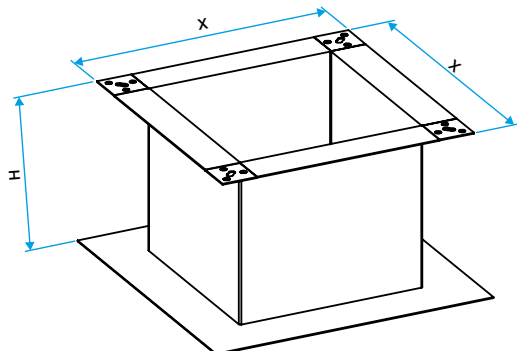

Domaines d'application

Neuf, Rénovation, Locaux tertiaires

Mise en oeuvre

- fixation de la souche terrasse directement sur le toit.

Caractéristiques principales

- acier galvanisé,
- compatible avec le clapet anti-retour,
- souche toiture: préciser l'inclinaison du toit en degré (°) à la commande.

Options

base

Données générales

Références	Matériau principal
11021088	Acier galvanisé

Accessoire tourelle de désenfumage

11021088

Souche toiture 20/27

Données dimensionnelles

Références	H (mm)	X (mm)	Poids (kg)
11021088	334	977	20

Encombrement souche terrasse (mm)

Encombrement souche toiture (mm)

Installation

Accessoires et options pour VELONE