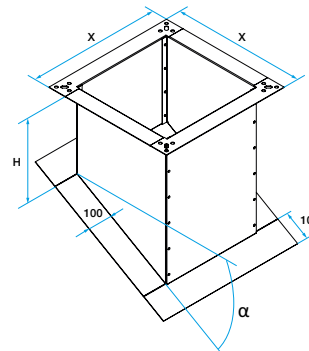

Options

base

Données générales

Références	Matériau principal
11021088	Acier galvanisé

Accessoire tourelle de désenfumage

11021088

Souche toiture 20/27

Données dimensionnelles

Références	H (mm)	X (mm)	Poids (kg)
11021088	334	977	20

Encombrement souche terrasse (mm)

Encombrement souche toiture (mm)

Installation

Accessoires et options pour VELONE