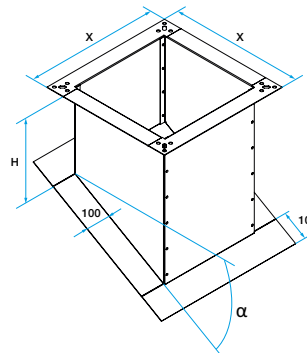

Options

base

Données générales

Références	Matériau principal
11021086	Acier galvanisé

Accessoire tourelle de désenfumage

11021086

Souche toiture 4.5/7.2/10.5

Données dimensionnelles

Références	H (mm)	X (mm)	Poids (kg)
11021086	334	691	16

Encombrement souche terrasse (mm)

Encombrement souche toiture (mm)

Installation

Accessoires et options pour VELONE