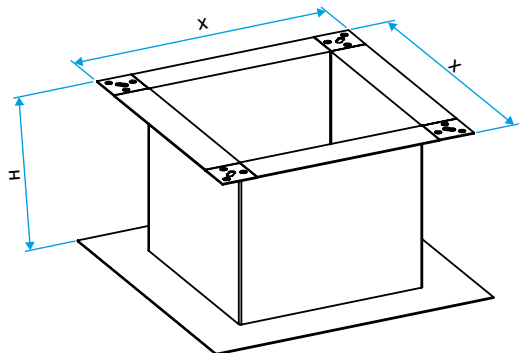

Domaines d'application

Neuf, Rénovation, Locaux tertiaires

Mise en oeuvre

- fixation de la souche terrasse directement sur le toit.

Caractéristiques principales

- acier galvanisé,
- compatible avec le clapet anti-retour,
- souche toiture: préciser l'inclinaison du toit en degré (°) à la commande.

Options

base

Données générales

Références	Matériau principal
11021086	Acier galvanisé

Accessoire tourelle de désenfumage

11021086

Souche toiture 4.5/7.2/10.5

Données dimensionnelles

Références	H (mm)	X (mm)	Poids (kg)
11021086	334	691	16

Encombrement souche terrasse (mm)

Encombrement souche toiture (mm)

Installation

Accessoires et options pour VELONE