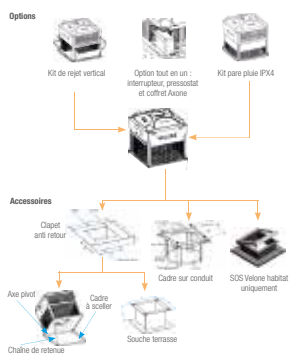

Accessoire tourelle de désenfumage

11021086

Souche toiture 4.5/7.2/10.5

Souche toiture VELONE

Description produit

La souche terrasse et la souche toiture permettent respectivement le montage sur un toit horizontal et le montage sur un toit en pente ne disposant pas de souche maçonnée.

Domaines d'application

Neuf, Rénovation, Locaux tertiaires

Mise en oeuvre

- fixation de la souche terrasse directement sur le toit.

Caractéristiques principales

- acier galvanisé,
- compatible avec le clapet anti-retour,
- souche toiture: préciser l'inclinaison du toit en degré (°) à la commande.

Options

base

Données générales

Références	Matériau principal
11021086	Acier galvanisé

Accessoire tourelle de désenfumage

11021086

Souche toiture 4.5/7.2/10.5

Données dimensionnelles

Références	H (mm)	X (mm)	Poids (kg)
11021086	334	691	16

Encombrement souche terrasse (mm)

Encombrement souche toiture (mm)

Installation

Accessoires et options pour VELONE