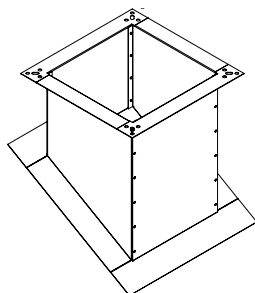

Accessoire tourelle de désenfumage

11021086

Souche toiture 4.5/7.2/10.5

Souche toiture VELONE

Description produit

La souche terrasse et la souche toiture permettent respectivement le montage sur un toit horizontal et le montage sur un toit en pente ne disposant pas de souche maçonnée.

Domaines d'application

Neuf, Rénovation, Locaux tertiaires

Mise en oeuvre

- fixation de la souche terrasse directement sur le toit.

Caractéristiques principales

- acier galvanisé,
- compatible avec le clapet anti-retour,
- souche toiture: préciser l'inclinaison du toit en degré (°) à la commande.

Options

base

Données générales

Références	Matériau principal
11021086	Acier galvanisé

Accessoire tourelle de désenfumage

11021086

Souche toiture 4.5/7.2/10.5

Données dimensionnelles

Références	H (mm)	X (mm)	Poids (kg)
11021086	334	691	16

Encombrement souche terrasse (mm)

Encombrement souche toiture (mm)

Installation

Accessoires et options pour VELONE