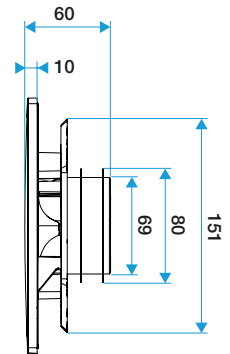

## 11022158

Support de plaque ColorLINE® Ø 80 mm - Blanc

Données dimensionnelles

Références	H (mm)	I (mm)	P (mm)	Ø raccordement (mm)
11022158	180	180	60	80

ColorLINE® D 125 mm

ColorLINE® D 80 mm

Données aérauliques