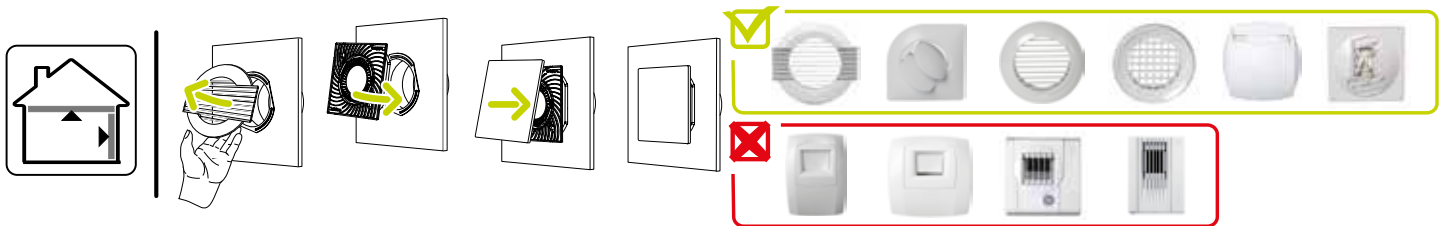

Installation

Installation ColorLINE®