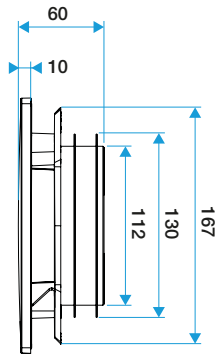

## 11022158

Support de plaque ColorLINE® Ø 80 mm - Blanc

Données dimensionnelles

Références	H (mm)	I (mm)	P (mm)	Ø raccordement (mm)
11022158	180	180	60	80

ColorLINE® D 125 mm

ColorLINE® D 80 mm

Données aérauliques